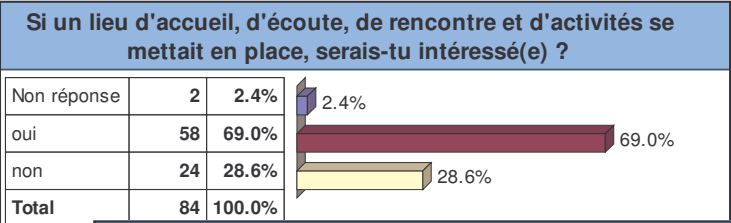

KESTUFE PENDANT TON TEMPS LIBRE ? RESULTATS COMMUNES SUD CCPN